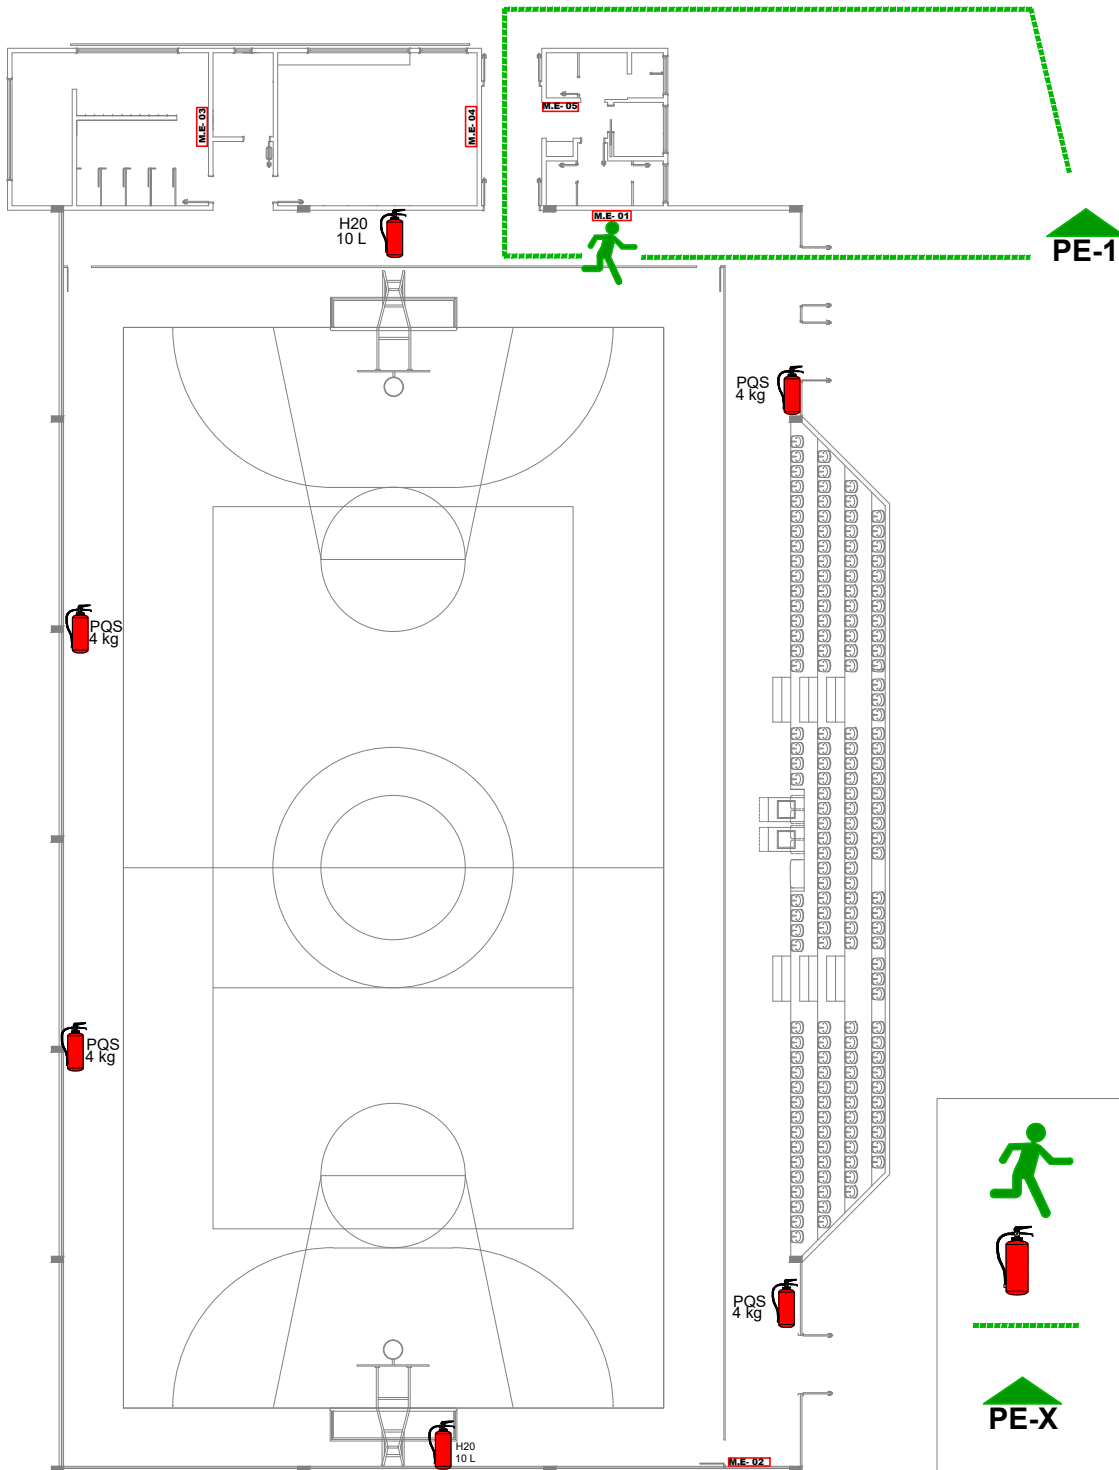

PREFEITURA MUNICIPAL DE RODEIO
PRAÇA DE ESPORTE RODEIO 12
MAPA DE EMERGÊNCIA - 01
BLOCO 1 - GINÁSIO
S/ESC

	VOCÊ ESTA AQUI
	EXTINTOR
	CAMINHO A SER
	PE-X
	PONTO DE ENCONTRO