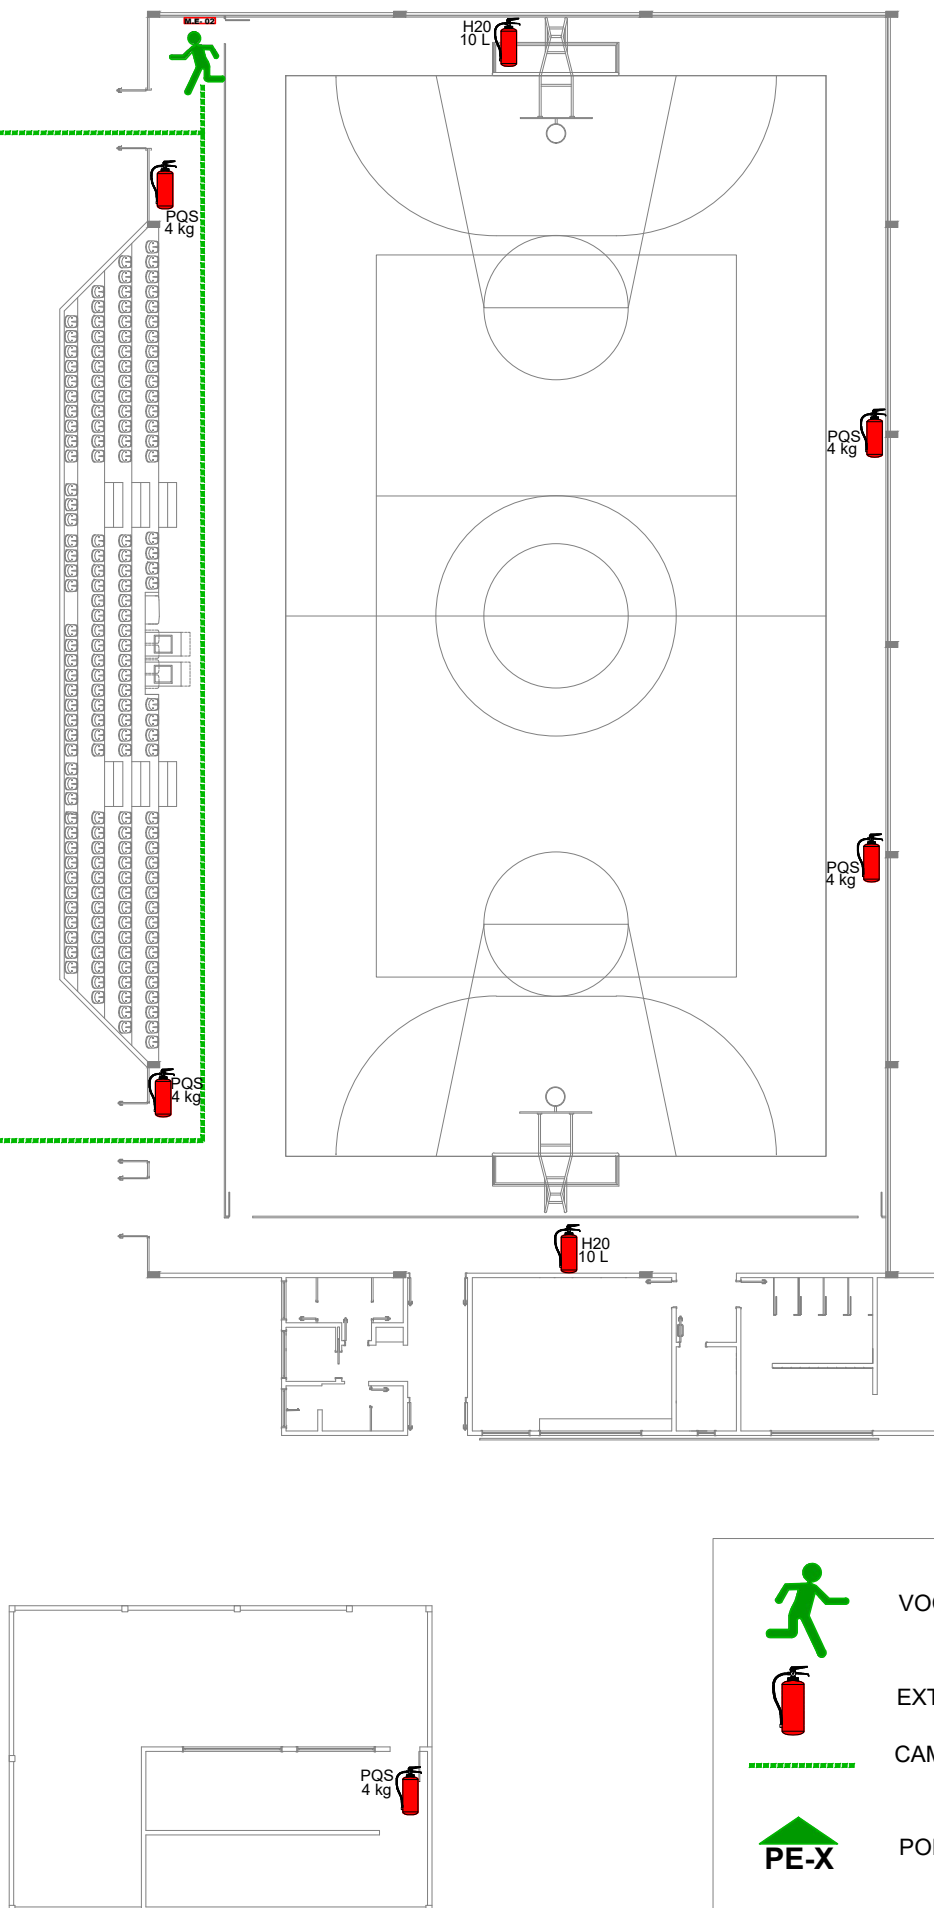

PREFEITURA MUNICIPAL DE RODEIO
PRAÇA DE ESPORTE RODEIO 12
MAPA DE EMERGÊNCIA - 02
BLOCO 1 - GINÁSIO

S/ESC

PE-2

PE-1

VOCÊ ESTA AQUI

EXTINTOR

CAMINHO A SER

PONTO DE ENCONTRO