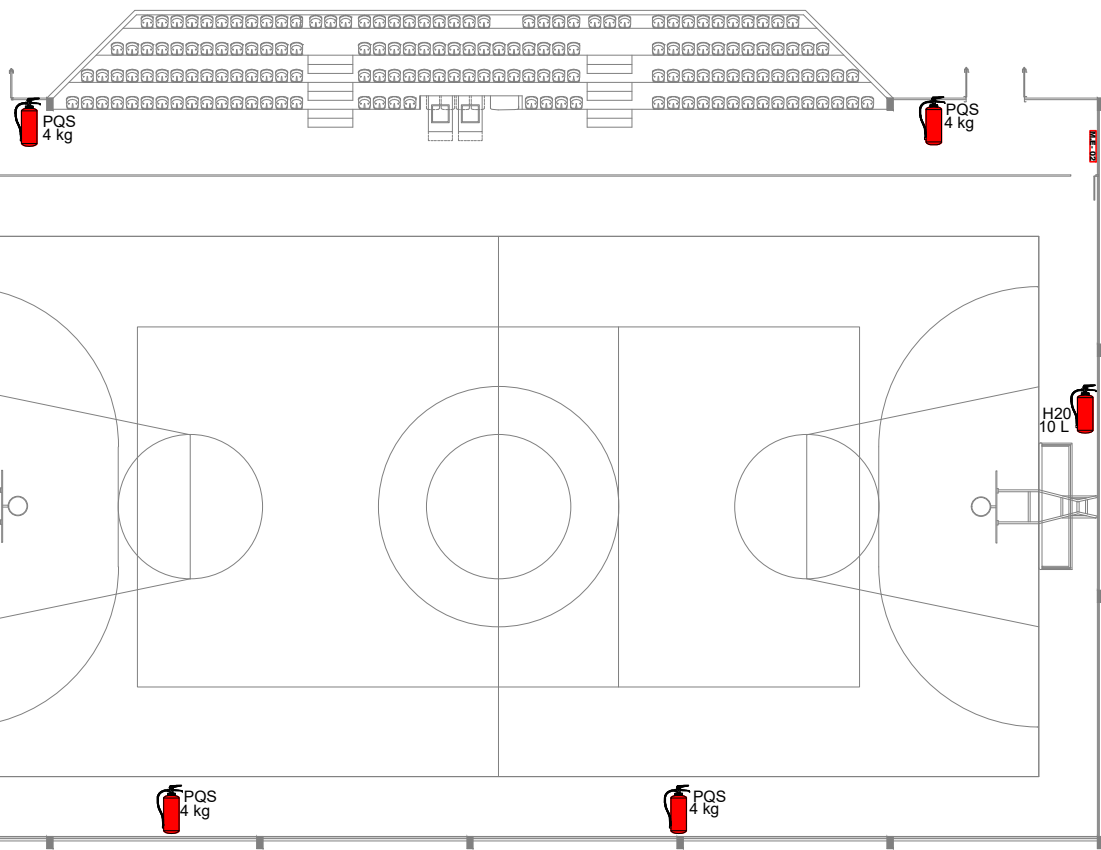

PREFEITURA MUNICIPAL DE RODEIO
PRAÇA DE ESPORTE RODEIO 12
MAPA DE EMERGÊNCIA - 03
BLOCO 1 - GINÁSIO
S/ESC

 VOCÊ ESTA AQUI

 EXTINTOR

 CAMINHO A SER

 PE-X

PONTO DE ENCONTRO