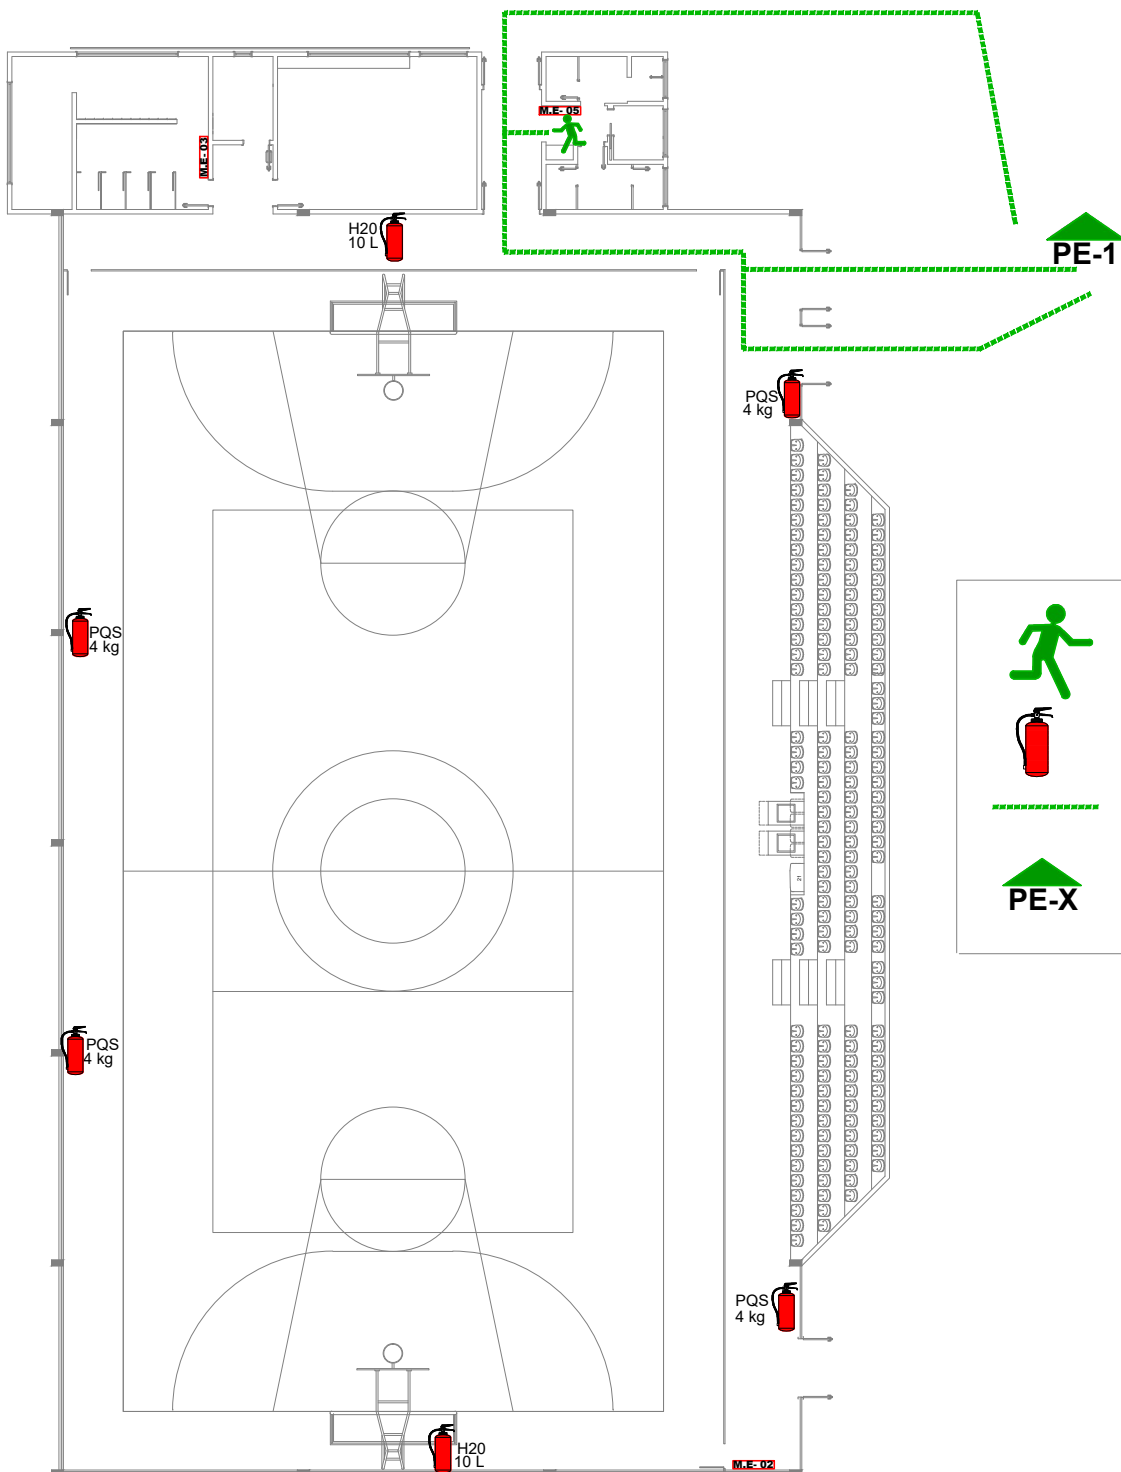

PREFEITURA MUNICIPAL DE RODEIO
PRAÇA DE ESPORTE RODEIO 12
MAPA DE EMERGÊNCIA - 05
BLOCO 1 - GINÁSIO
S/ESC

	VOCÊ ESTA AQUI
	EXTINTOR
	CAMINHO A SER
	PONTO DE ENCONTRO