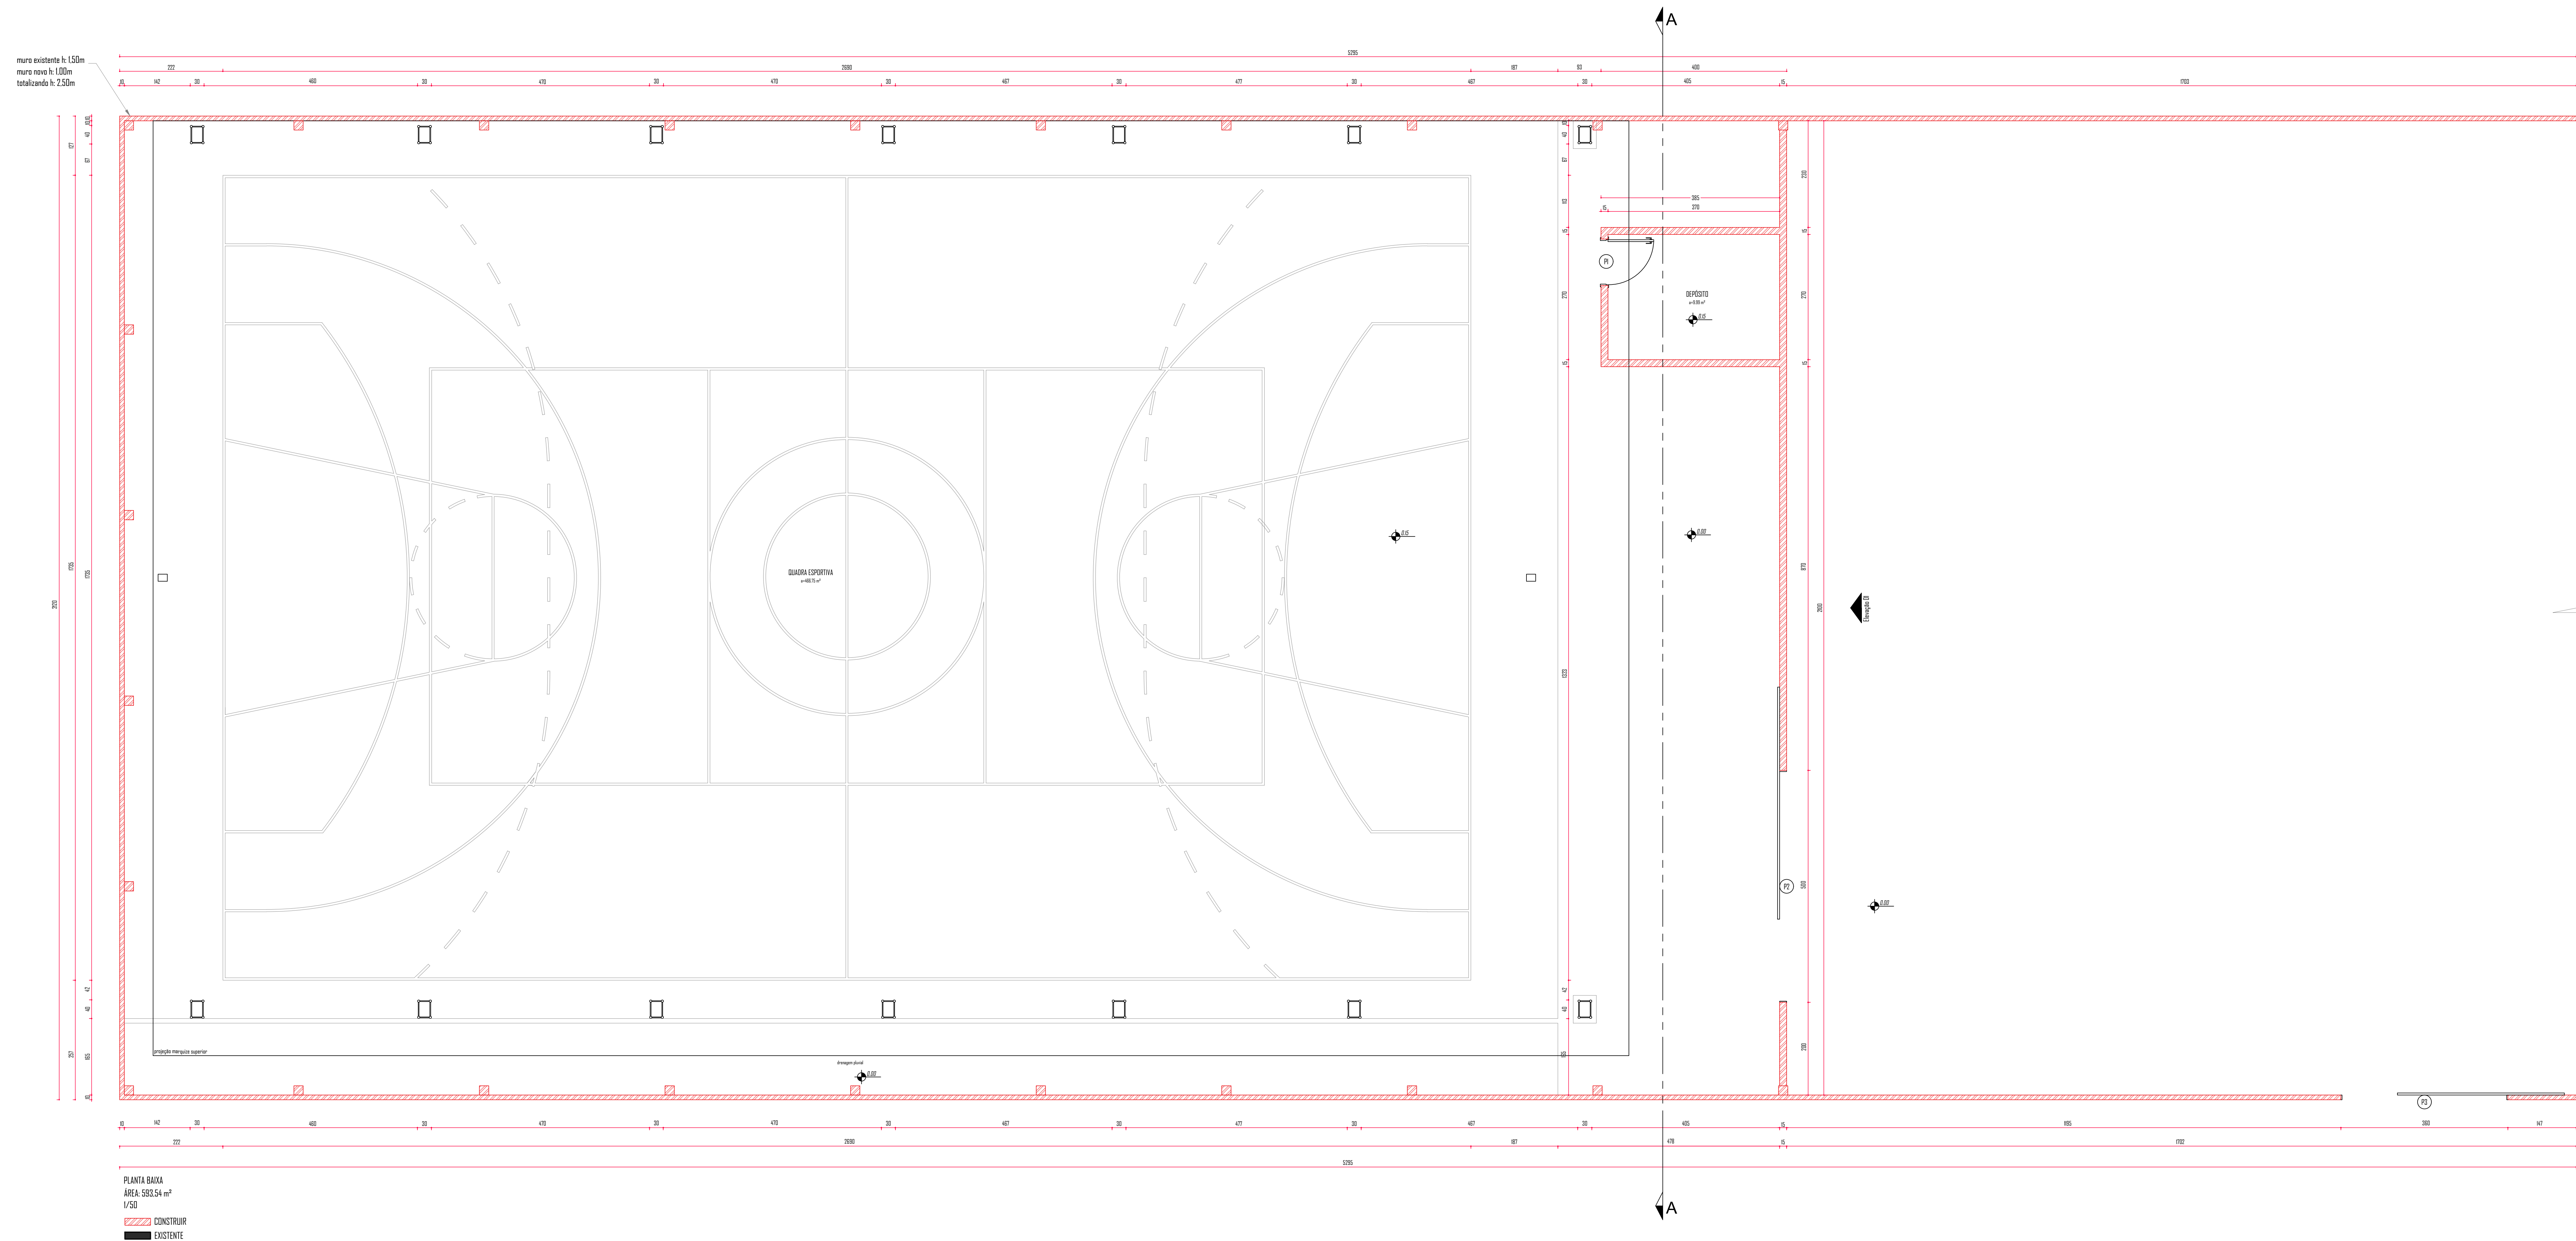

Aprovação/Prefeitura:

Avenida Sete de Setembro, 50, Comercial C, Berri
Sala 09 | Centro | Timbó | Santa Catarina
+55 51 3333 1815 - +55 99214 4008
studiohallar@gmail.com
www.hallarq.com

ESCOLAR - QUADRA POLIESPORTIVA
Rua Nova Brasília, nº 40, Glória, Rodeio - SC

Autor do Projeto:
ANDERSON HALLAR
Arquiteto e Urbanista - CAU nº 126063-7

Proprietário:
ESCOLA MUNICIPAL NOVA BRASÍLIA

Área: 593,54 m²
Escala: Indicada
Revisão: 02
Data: Julho 2021

Especificação:
PLANTA BAIXA CONSTRUIR E EXISTENTE

Projeto:
ARQUITETÔNICO

A