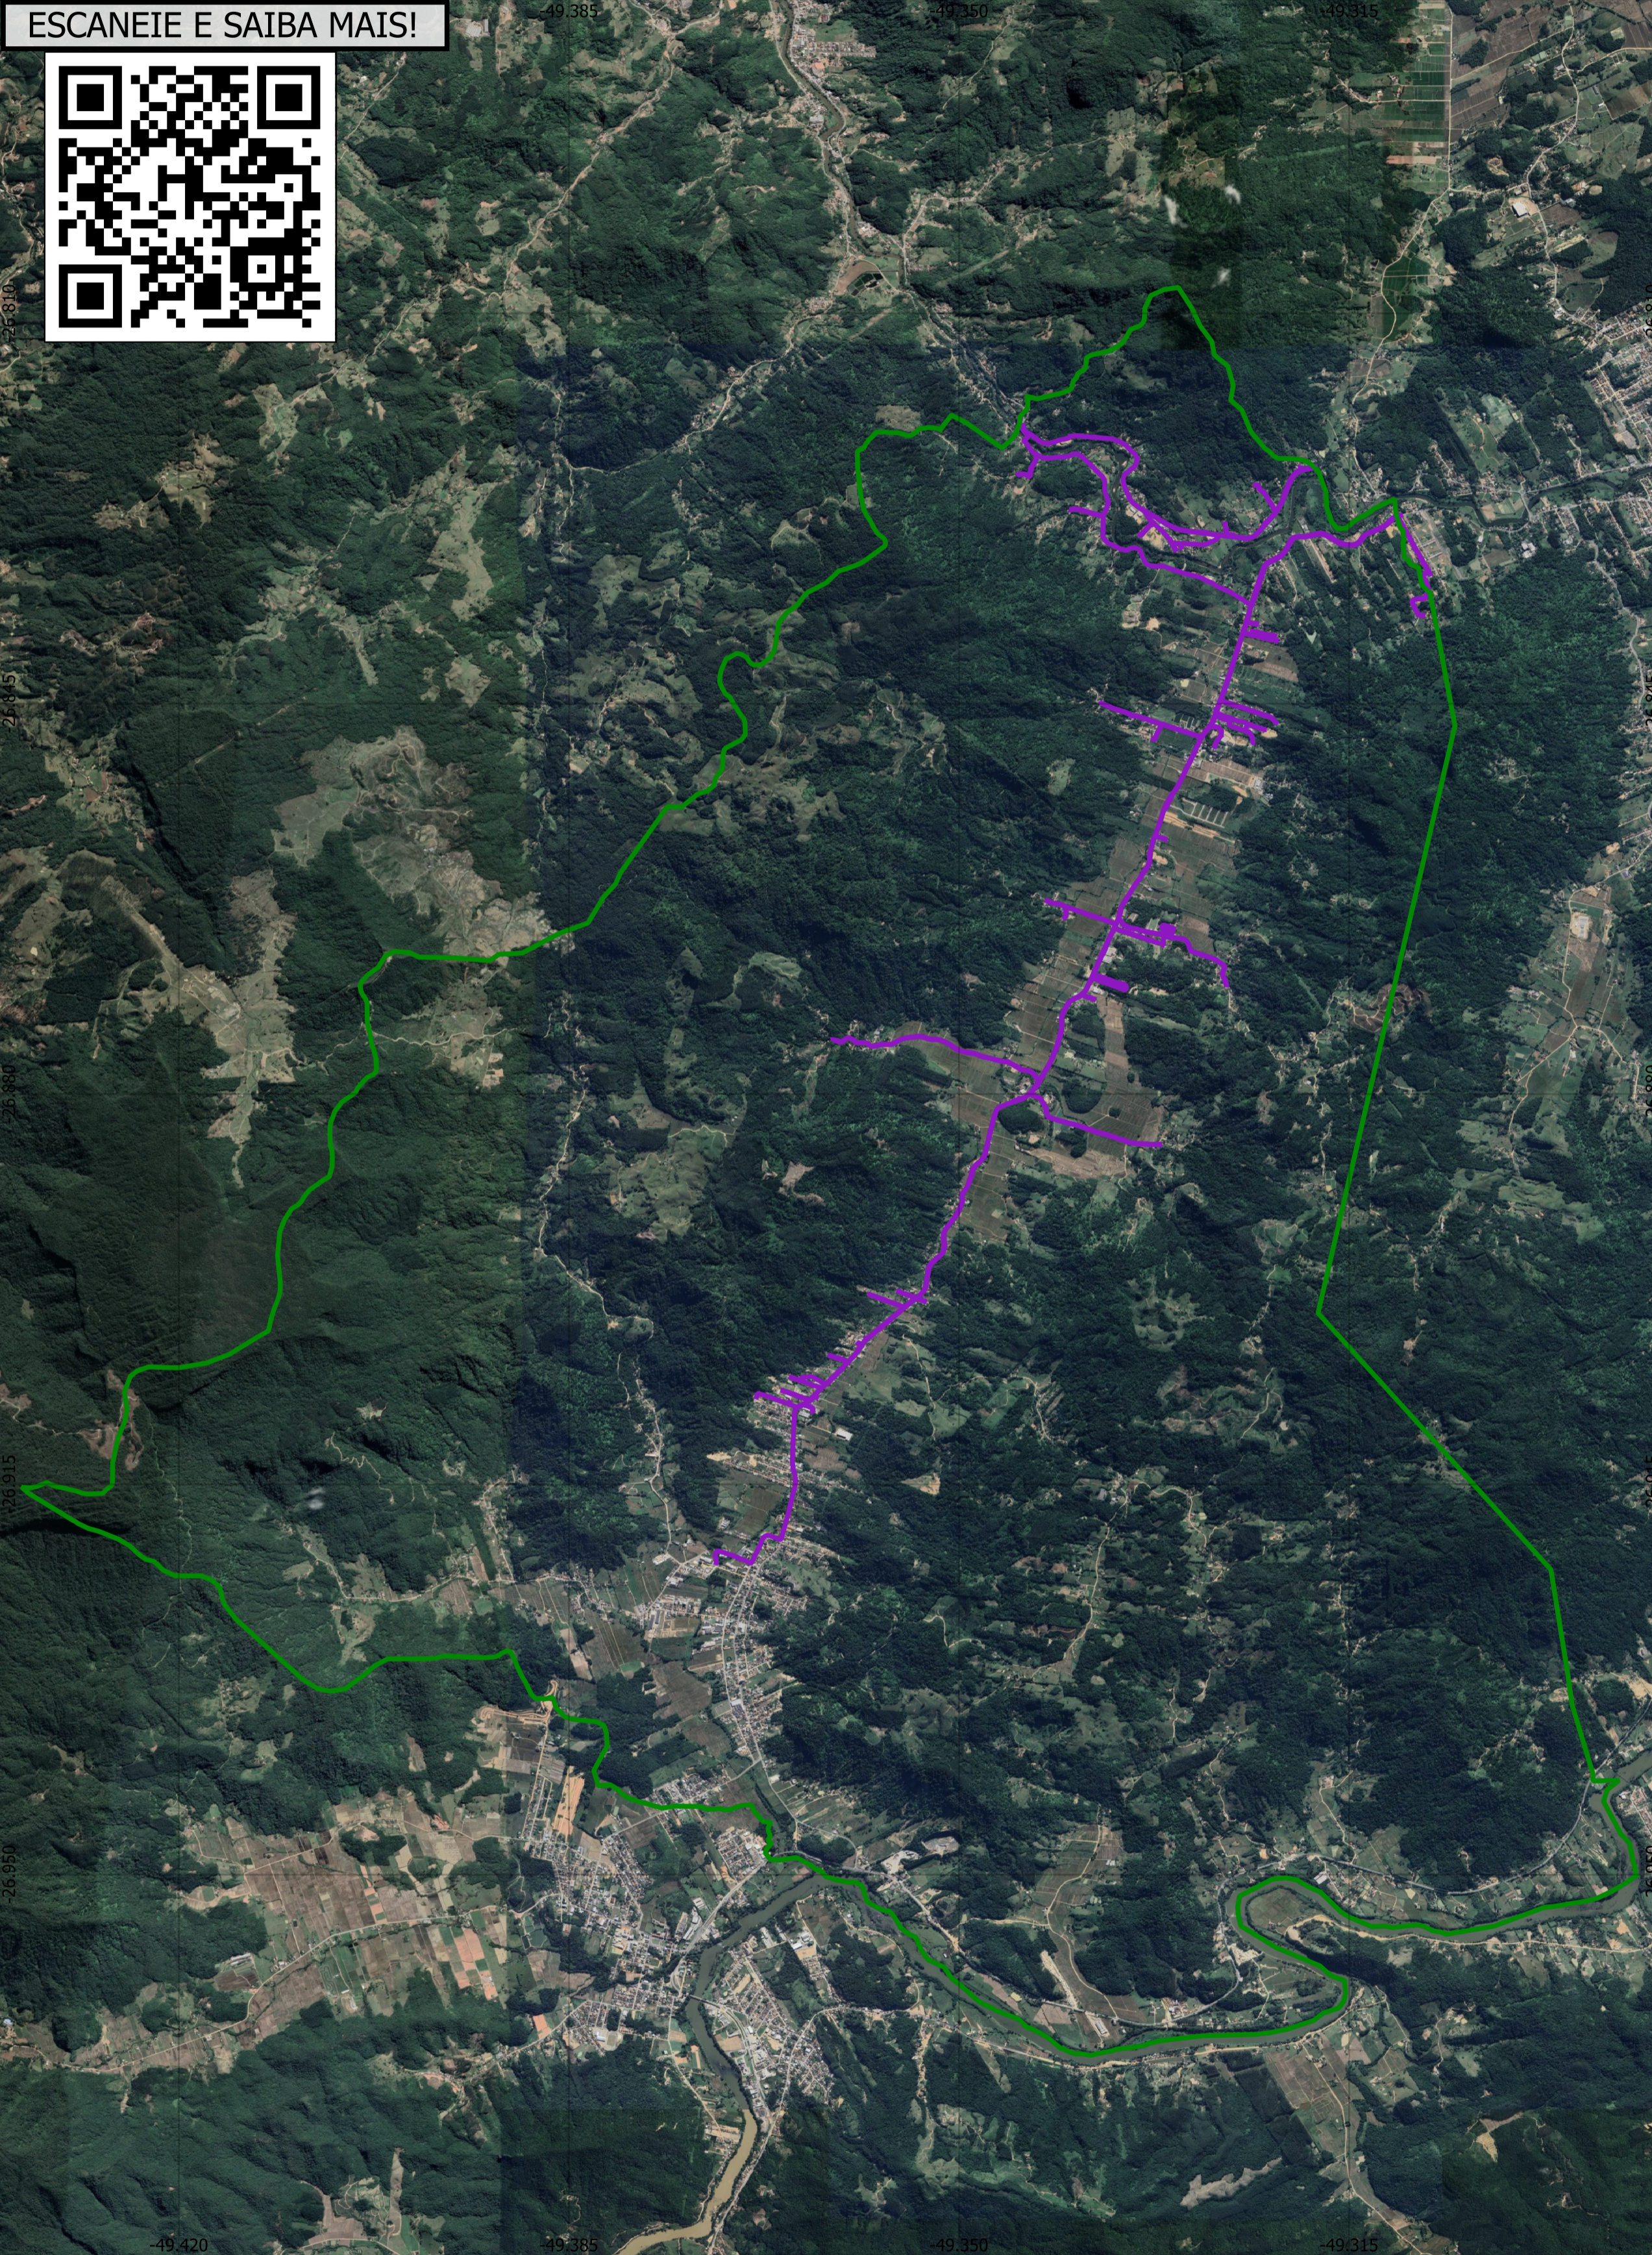

BAIRRO KASPEREIT:

Beco Menestrina
Morro do Foguete
Rua Alfério Valcanaia
Rua Alfredo Ewald
Rua José Ostrowski Junior

BAIRRO RODEIO 12:

Beco Janke
Beco Vicente
Rua Erna Maas
Rua Ervin Pacher
Rua Faustino Pasquali
Rua Francisco Beber
Rua Frei Lucinio Korte
Rua Gottfried Heimann
Rua Leonardo Pretti
Rua Santo Antonio
Rua Vereador Antonio Gadotti
Rua Wilhelm Reuter
Rua Narciso Valcanaia
Rua Regina Pacher
Rua Nemo Pacher
Rua José Pretti

BAIRRO RODEIO 32:

Rua Absinia
Rua Ana Gadotti
Rua Arnaldo Tambosi
Rua Luiz Gadotti
Rua Prefeito Erminio Gadotti
Rua São Paulo
Rua São Pedro
Rua Serafino Stiz
Rua Tiburcio Leitempergher

BAIRRO RODEIO 50:

Rua Benjamin Fruet
Rua Angelo Sardagna
Rua Fedele Berri
Rua Intendente Marcelo Moser
Rua Luiz Rigo
Rua Tercilio Fava
Rua Vereador Jacó Furlani

Localização no estado:

FONTES:

Imagem de Fundo: Google Satalite, 2022.
Limite Municipal: Lei estadual nº 13.993, de 2007, alterações sobretudo a Lei nº 17.328, de 20 de novembro de 2017 e alteração em trâmite na ALESC para divisa com Ascurra.

Wikiloc
Sirgas 2000/UTM zone 22S

ESCALA:

DATA:

Mai/2024