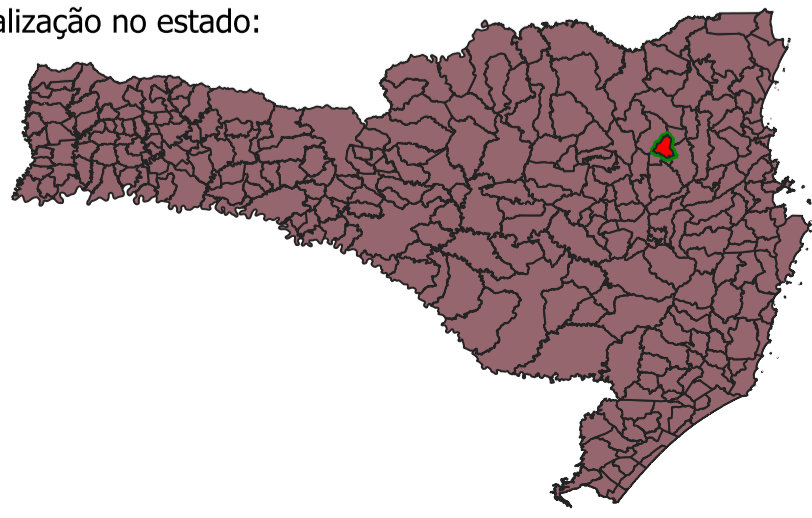

BAIRRO KASPEREIT:

Beco Menestrina
Morro do Foguete
Rua Alfério Valcanaia
Rua Alfredo Ewald
Rua José Ostrowski Junior

BAIRRO RODEIO 12:

Beco Janke
Beco Vicente
Rua Erna Maas
Rua Ervin Pacher
Rua Faustino Pasquali
Rua Francisco Beber
Rua Frei Lucinio Korte
Rua Gottfried Heimann
Rua Leonardo Pretti
Rua Santo Antonio
Rua Vereador Antonio Gadotti
Rua Wilhelm Reuter
Rua Narciso Valcanaia
Rua Regina Pacher
Rua Nemo Pacher
Rua José Pretti

BAIRRO RODEIO 32:

Rua Absinia
Rua Ana Gadotti
Rua Arnaldo Tambosi
Rua Luiz Gadotti
Rua Prefeito Erminio Gadotti
Rua São Paulo
Rua São Pedro
Rua Serafino Stiz
Rua Tiburcio Leitempergher

BAIRRO RODEIO 50:

Rua Benjamin Fruet
Rua Angelo Sardagna
Rua Fedele Berri
Rua Intendente Marcelo Moser
Rua Luiz Rigo
Rua Tercilio Fava
Rua Vereador Jacó Furlani

Localização no estado:

FONTES:

Imagem de Fundo: Google Satalite, 2022.
Limite Municipal: Lei estadual nº 13.993, de 2007, alterações sobretudo a Lei nº 17.328, de 20 de novembro de 2017 e alteração em trâmite na ALESC para divisa com Ascurra.